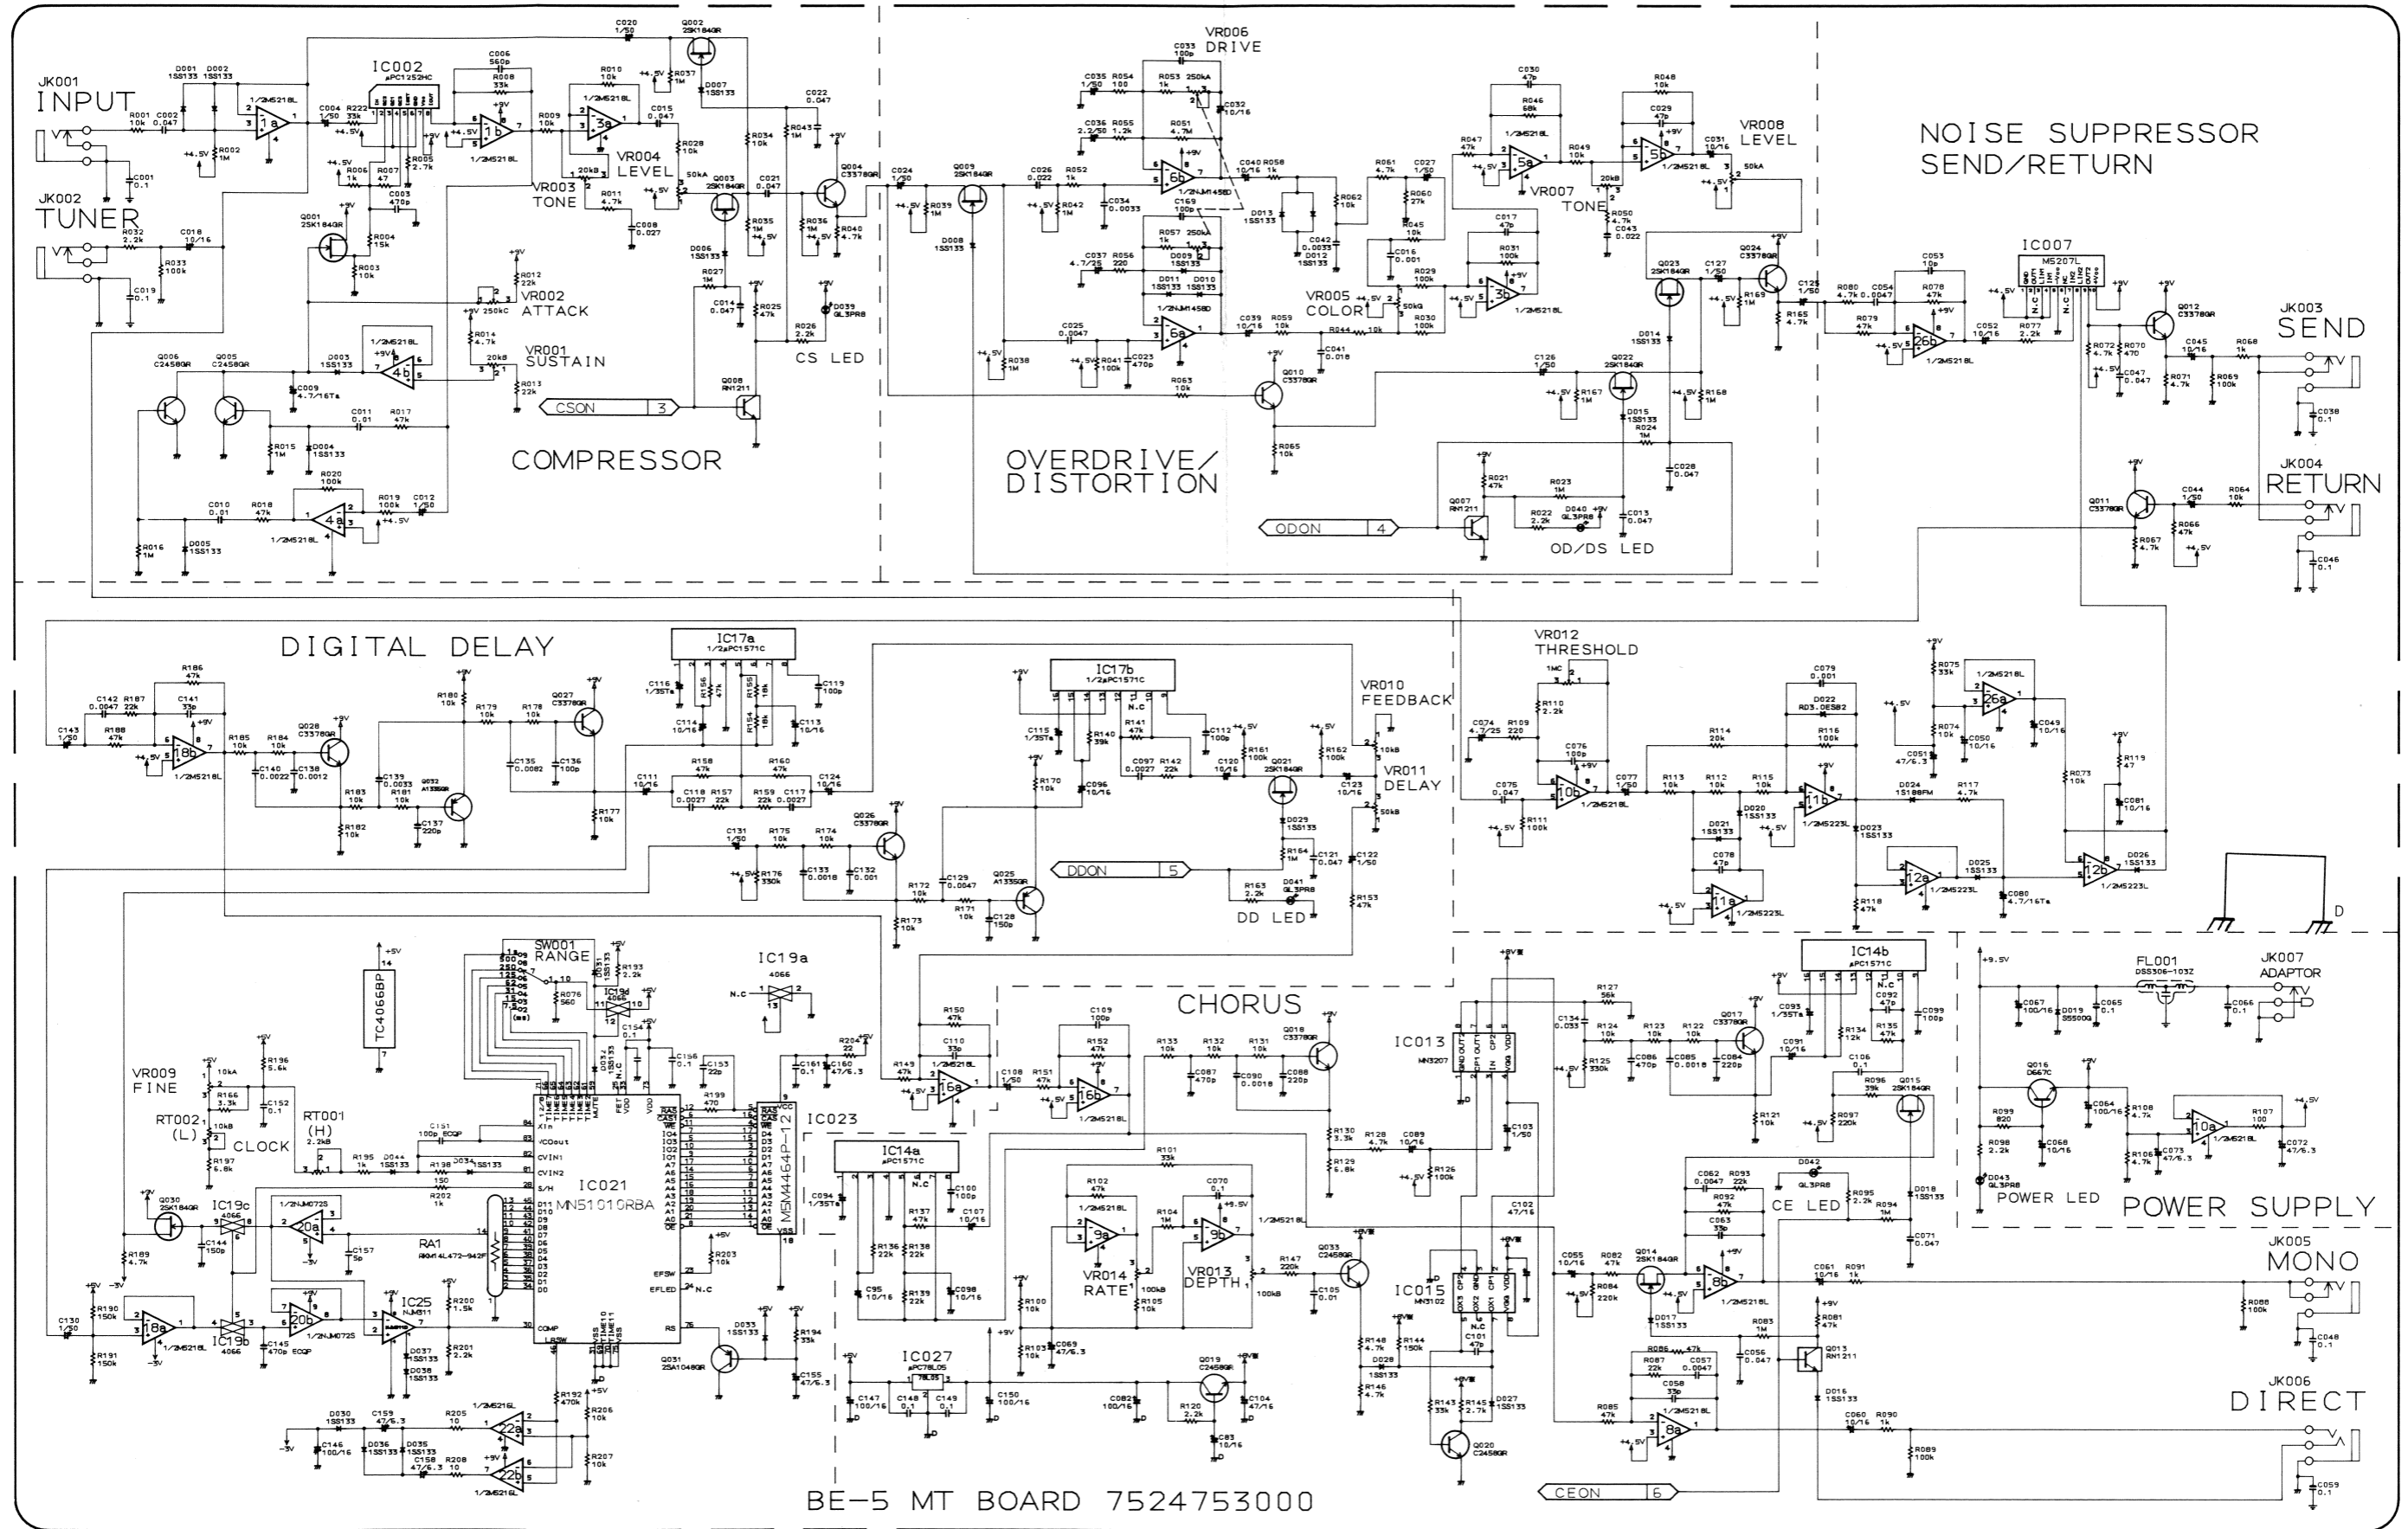

1 2 3 4 5 6 7 8 9 10 11 12 13 14 15 16 17 18 19 20 21 22 23 24 25 26 27 28 29 30 31 32 33 34 35 36 37 38 39 40

CIRCUIT DIAGRAM

BE-5 MT BOARD 7524753000

Voltage 電圧	+4.5V	+5V	+8V※	+9V	-3V	Analog Earth アナログ アース	Digital Earth デジタル アース
Symbol	↑	↑	↑	↑	↓	⏏	⏏ D
記号	↑	↑	↑	↑	↓	⏏	⏏ D